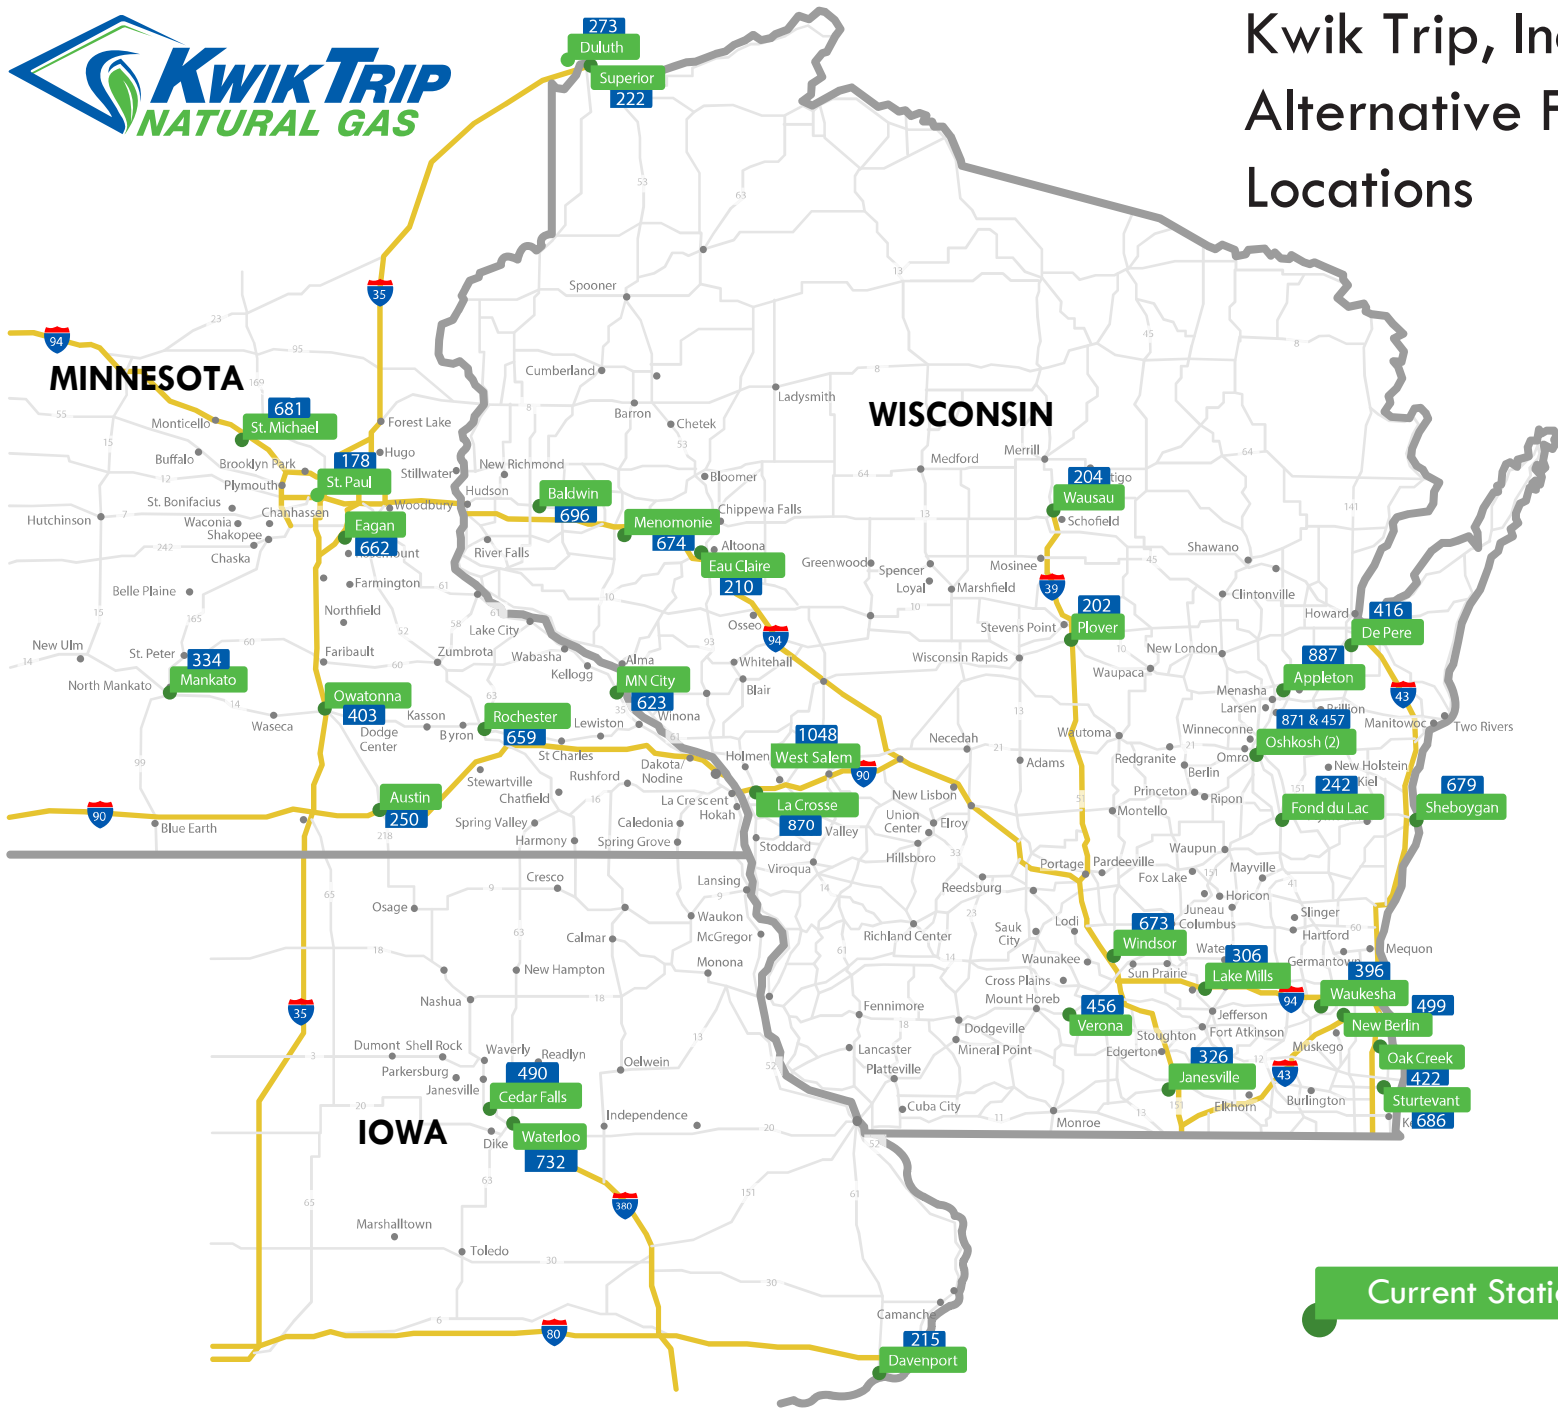

Kwik Trip, Inc. Alternative Fuels Station Locations

Current Stations

Store Number	Store Name	Address	City	State	Zip	Latitude	Longitude
490	Kwik Star #490	7500 Nordic Dr	Cedar Falls	IA	50613	42.470397	-92.44708
215	Kwik Star #215	100 West 65th St	Davenport	IA	52806	41.58574	-90.57342
732	Kwik Star #732	324 Fletcher Ave	Waterloo	IA	50701	42.488335	-92.36756
250	Kwik Trip #250	1509 10th Pl Ne	Austin	MN	55912	43.676296	-92.95351
273	Kwik Trip #273	6516 Grand Ave	Duluth	MN	55807	46.730416	-92.18018
662	Kwik Trip #662	3145 Dodd Rd Ste A	Eagan	MN	55121	44.843807	-93.12375
334	Kwik Trip #334	1271 N River Dr	Mankato	MN	56001	44.188028	-94.01279
623	Kwik Trip #623	7020 Highway 61 W	Minnesota City	MN	55959	44.077344	-91.73155
403	Kwik Trip #403	2270 Nw 46th St	Owatonna	MN	55060	44.139641	-93.25243
659	Kwik Trip #659	1990 Scott Rd Nw	Rochester	MN	55901	44.044351	-92.51523
681	Kwik Trip #681	4400 O Day Ave Ne	Saint Michael	MN	55376	45.217685	-93.5981
178	Kwik Trip #178	455 Concord St S	South St Paul	MN	55075	44.883888	-93.03055
887	Kwik Trip #887	4735 W Converters Dr	Appleton	WI	54913	44.288611	-88.47736
696	Kwik Trip #696	940 Baldwin Plaza Dr	Baldwin	WI	54002	44.941204	-92.37375
416	Kwik Trip #416	2618 Monroe Rd	De Pere	WI	54115	44.453897	-87.99528
210	Kwik Trip #210	1506 Black Ave	Eau Claire	WI	54703	44.833703	-91.44828
242	Kwik Trip #242	980 S Hickory St	Fond Du Lac	WI	54935	43.752361	-88.46291
326	Kwik Trip #326	3123 S Us Highway 51	Janesville	WI	53546	42.634417	-89.03064
870	Kwik Trip #870 Alt. Fuels	2002 Kwik Trip Way	La Crosse	WI	54603	43.851721	-91.226971
306	Kwik Trip #306	105 West Tyrannena Park Road	Lake Mills	WI	53551	43.090477	-88.90996
674	Kwik Trip #674	6107 3m Dr	Menomonie	WI	54751	44.901443	-91.85635
499	Kwik Trip #499	15700 W Small Rd	New Berlin	WI	53151	42.94495	-88.11001
422	Kwik Trip #422	9535 S 13th St	Oak Creek	WI	53154	42.871365	-87.93302
871	Kwik Trip #871	5821 Green Valley Rd	Oshkosh	WI	54904	44.100138	-88.54273
457	Kwik Trip #457	2400 S Washburn St	Oshkosh	WI	54904	43.989331	-88.58573
202	Kwik Trip #202	5339 Harding Ave	Plover	WI	54467	44.427499	-89.51578
679	Kwik Trip #679	4220 County Road J	Sheboygan	WI	53083	43.79074	-87.76171
686	Kwik Trip #686	943 Se Frontage Rd	Sturtevant	WI	53177	42.723889	-87.95194
222	Kwik Trip #222	3027 E 2nd St	Superior	WI	54880	46.697731	-92.03523
456	Kwik Trip #456	2145 County Road Pb	Verona	WI	53593	42.971123	-89.51296
396	Kwik Trip #396	W229 N2086 Redford Blvd.	Waukesha	WI	53186	43.058916	-88.2046
204	Kwik Trip #204	4701 Rib Mountain Dr	Wausau	WI	54401	44.914259	-89.64833
1048	Kwik Trip #1048	341 Jefferson St E	West Salem	WI	54669	43.893736	-91.077213
673	Kwik Trip #673	6325 Pepsi Way	Windsor	WI	53598	43.194065	-89.33697